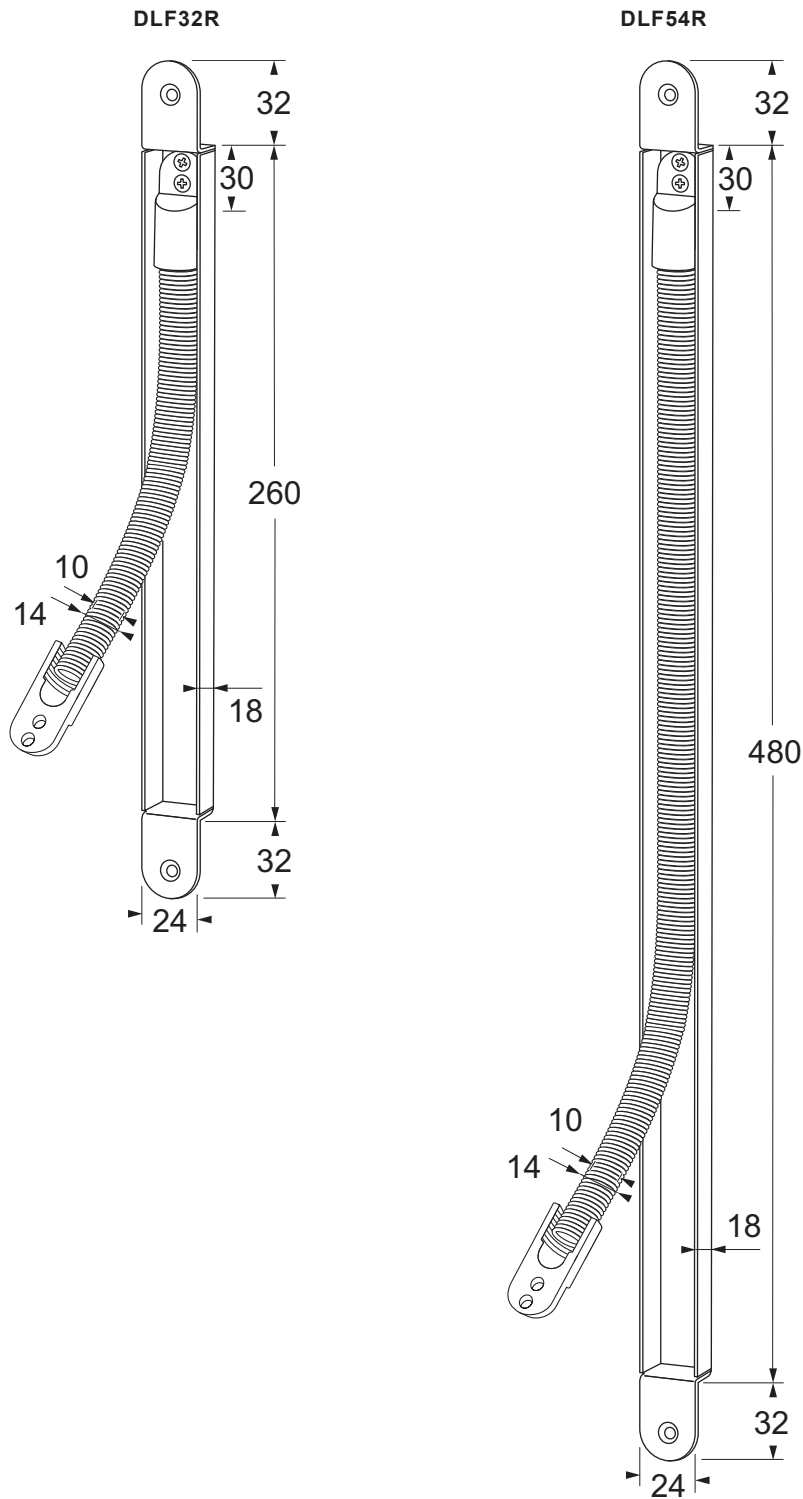

**HANDLEIDING / MANUAL /
MODE D'EMPLOI / ANLEITUNG
DLF32R / DLF54R
KABELOVERGANG / DOOR LOOP
PASSE-CÂBLE / KABELÜBERGÄNGE**

MODELLEN / MODELS / MODÈLES / MODELLE
 DLF32R, DLF54R

AFMETINGEN / DIMENSIONS / DIMENSIONS / ABMESSUNGEN (IN MM)