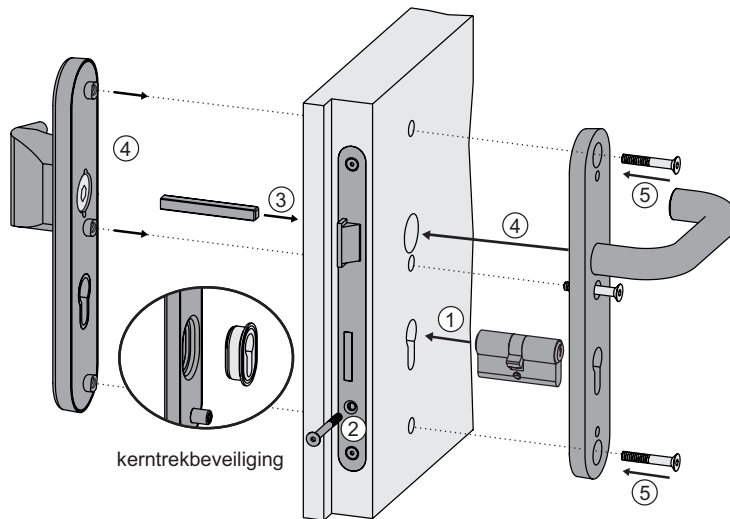

92 = PC maat 92 (afstand hart kruk naar hart cilinder)
centre 92mm (the distance between heart of follower and heart of cylinder)
entraxe 92mm (distance entre le centre de la poignée et le centre du cylindre)
PZ-Maß 92mm (Abstand Mitte Drücker bis Mitte Zylinder)

A = aluminium, aluminium, aluminium, Aluminium

KK = kruk - kruk beslag, lever-lever set, garniture béquille-béquille, Drücker-Drücker Beschlag

GK = greep - kruk beslag, grip-lever set, garniture bouton-béquille, Griff-Drücker Beschlag

2. AFMETINGEN / DIMENSIONS / DIMENSIONS / ABMESSUNGEN (IN MM)

3. INSTALLATIE / INSTALLATION / INSTALLATION / INSTALLATION

Het gebruik van deze veiligheidsbeslagen is slechts een onderdeel van een totaalbeveiliging.

① Plaats cilinder

Place cylinder

② Zet cilinder vast met de cilinderschroef

Tighten cylinder with the cylinderschroef

③ Plaats krukstift

Place spindle

④ Plaats deurbeslagen op de deur

⑤ Draai de bevestigingsschroeven aan