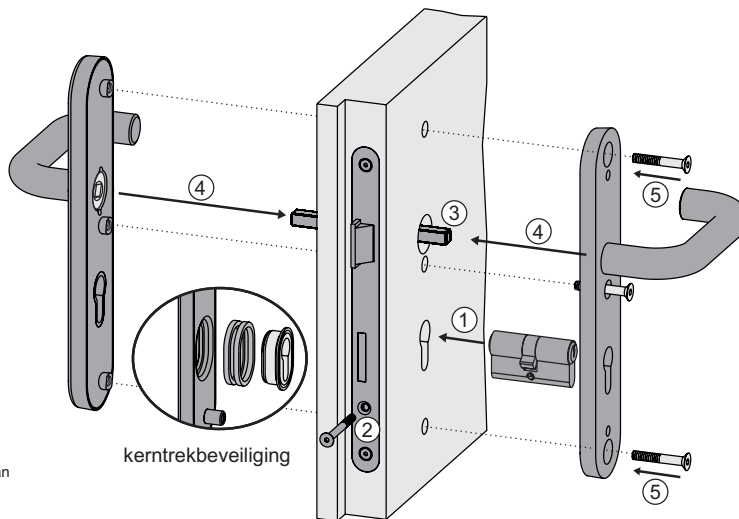

92 = PC maat 92 (afstand hart kruk naar hart cilinder)
centre 92mm (the distance between heart of follower and heart of cylinder)
entraxe 92mm (distance entre le centre de la poignée et le centre du cylindre)
PZ-Maß 92mm (Abstand Mitte Drücker bis Mitte Zylinder)

A = aluminium, aluminium, aluminium, Aluminium

KK = kruk - kruk beslag, lever-lever set, garniture béquille-béquille, Drücker-Drücker Beschlag

GK = greep - kruk beslag, grip-lever set, garniture bouton-béquille, Griff-Drücker Beschlag

2. AFMETINGEN / DIMENSIONS / DIMENSIONS / ABMESSUNGEN (IN MM)

3. INSTALLATIE / INSTALLATION / INSTALLATION / INSTALLATION

Het gebruik van deze veiligheidsbeslagen is slechts een onderdeel van een totaalbeveiliging.

① Plaats cilinder

Place cylinder

② Zet cilinder vast met de cilinderschroef

Tighten cylinder with the cylinderschroef

③ Plaats krukstift

Place spindle

④ Plaats deurbeslagen op de deur

⑤ Draai de bevestigingsschroeven aan