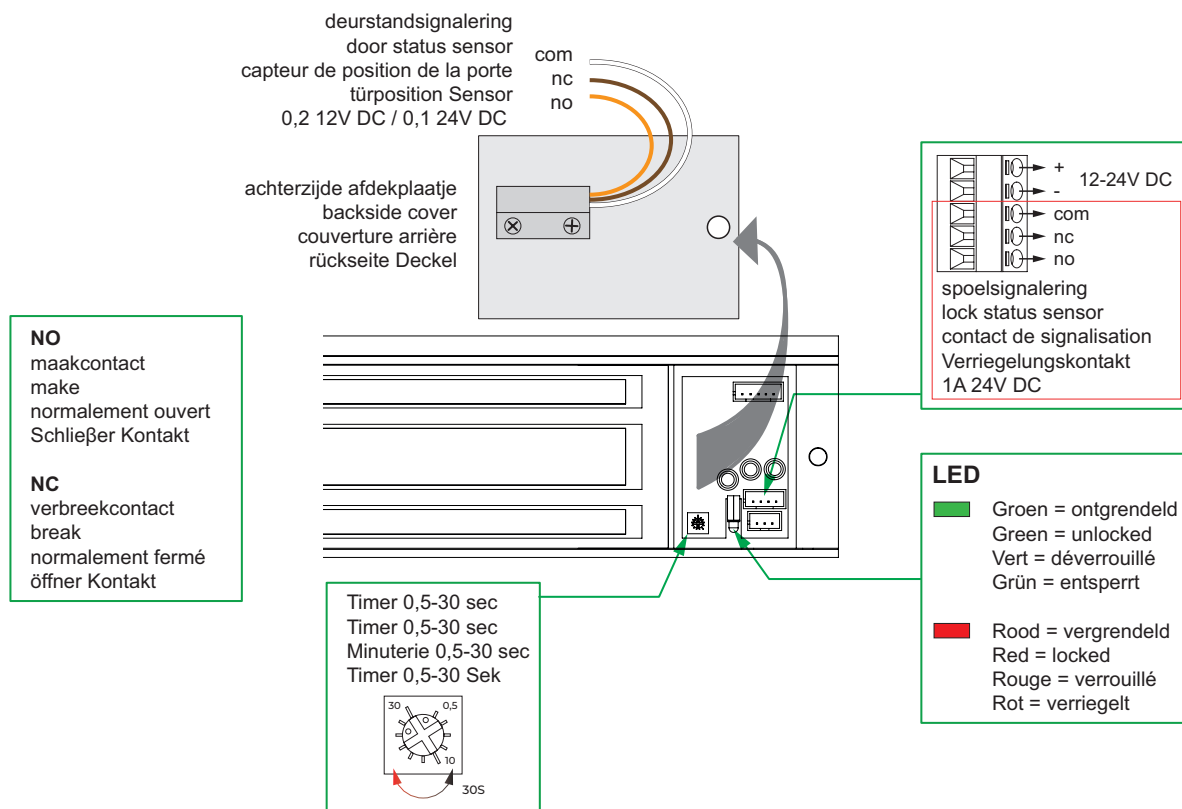

**HANDLEIDING / MANUAL /  
MODE D'EMPLOI / ANLEITUNG**

**6 / 16 / 36**

SPECIFICATIES / SPECIFICATIONS / CARACTERISTIQUES / TECHNISCHE DATEN

6SSU	12-24V DC (± 10%)	12V DC / 400 mA 24V DC / 250 mA	1.765 N (ca. 180kg)	X	X	X	✓
6SSMDT	12-24V DC (± 10%)	12V DC / 400 mA 24V DC / 250 mA	1.765 N (ca. 180kg)	0,2A 12V DC 0,1 24V DC	1A 24V DC	0-30 s	✓
16SSU	12-24V DC (± 10%)	12V DC / 520 mA 24V DC / 300 mA	2.942 N (ca. 300kg)	X	X	X	✓
16SSMDT	12-24V DC (± 10%)	12V DC / 520 mA 24V DC / 300 mA	2.942 N (ca. 300kg)	0,2A 12V DC 0,1 24V DC	1A 24V DC	0-30 s	✓
36SSU	12-24V DC (± 10%)	12V DC / 620 mA 24V DC / 350 mA	4.903 N (ca. 500kg)	X	X	X	✓
36SSMDT	12-24V DC (± 10%)	12V DC / 620 mA 24V DC / 350 mA	4.903 N (ca. 500kg)	0,2A 12V DC 0,1 24V DC	1A 24V DC	0-30 s	✓

gebruik gestabiliseerde voeding  
use regulated power supply  
utiliser une alimentation stabilisée  
verwenden Sie eine stabilisierte Stromversorgung

6SSU-6SSMDT

AANSLUITEN / WIRING / RACCORDEMENT / SCHALTBILDER