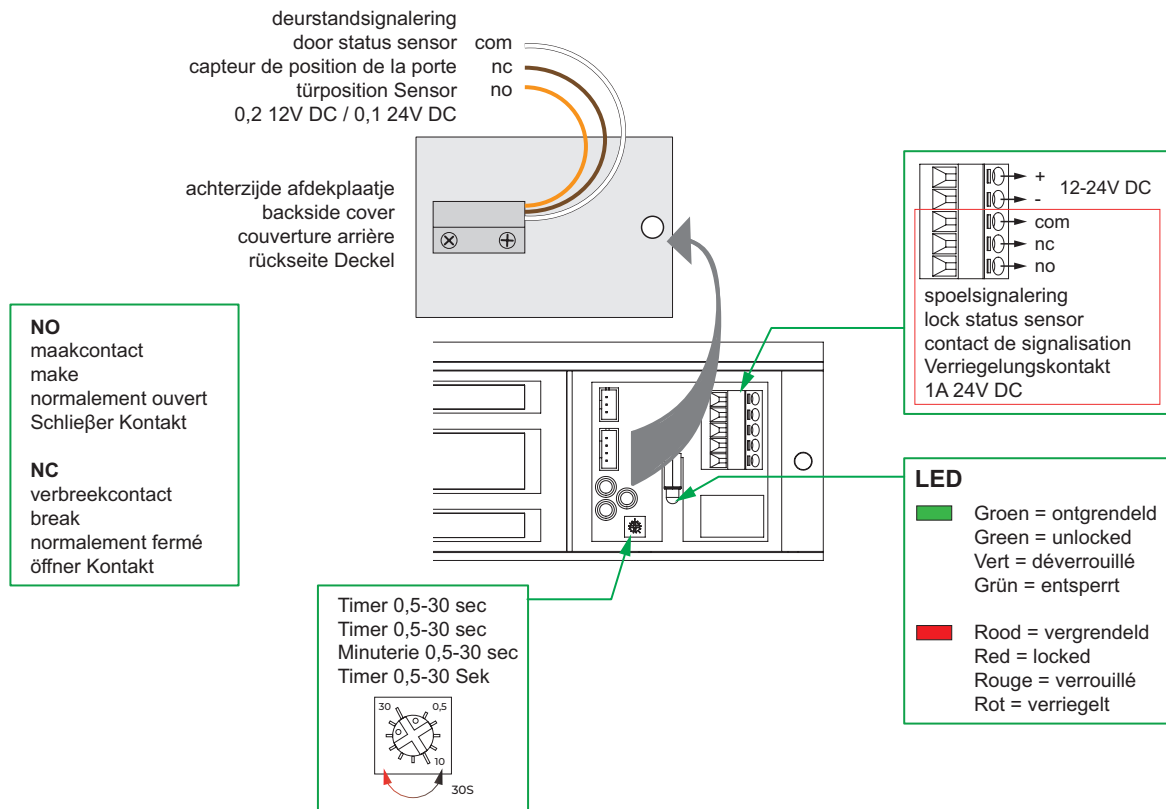

16SSU - 16SSMDT

AANSLUITEN / WIRING / RACCORDEMENT / SCHALTBILDER